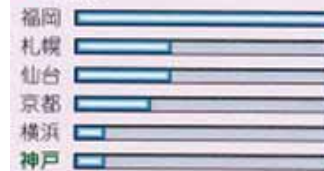

社会指標から見た神戸の位置づけ

■豊かさ指標(豊かさ指標/PLI)

— 札幌市   — 仙台市   — 横浜市
— 京都市   — 神戸市   — 福岡市

住む…住居、住環境、近隣社会の治安等の状況
費やす…収入、支出、資産、消費生活等
育てる…(子供のための)育児・教育支出、
教育施設、進学率等
癒す…医療、保健、福祉サービス等
交わる…婚姻、地域交流、社会的活動等

資料:「新国民生活指標」(平成9年5月)/経済企画庁

■住みよさランキング(全国669都市)

●総合順位

▼安心度

▼利便度

▼快適度

▼富裕度

安心度…病床数、出生率、85歳以上人口比率、死亡率
利便度…小売販売額、金融機関数、通勤時間
快適度…下水道普及率、都市公園面積、住宅延床面積、
住宅地地価、3年間の転出・転入人口差
富裕度…財政力指数、課税対象所得額、持ち家比率